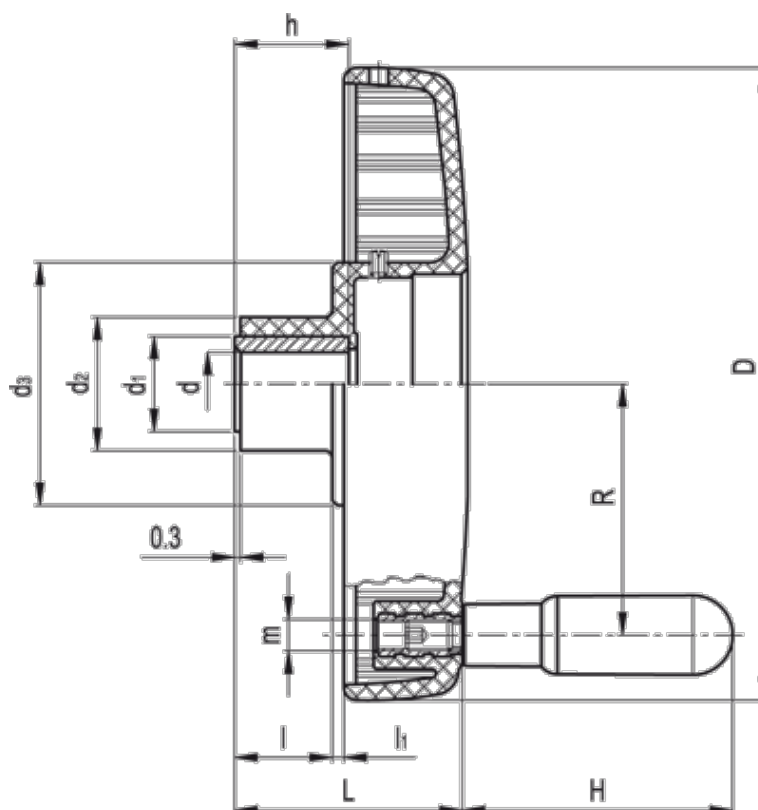

Varenummer: 2307034081  
Beskrivelse: E+G Håndhjul  
VDSC.200-GXX2 A-20+I

## Mål

D	= 200	L	= 70
d1	= 30	l1	= 2
d2	= 42	m	= M10
d3	= 76	R	= 81.0
d H7	= 20	Vægt (g)	= 680
H	= 90		
h	= 34		
l	= 30		